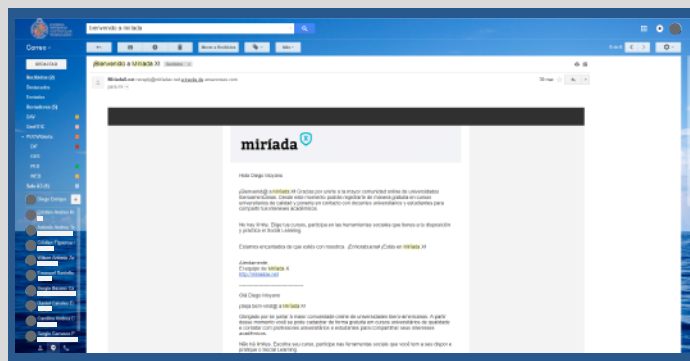

# INSCRIPCIÓN

Para inscribirse se requieren 4 sencillos pasos:

1

- A) Ingresar a la plataforma MiriadaX
- B) Registrar su nombre y correo electrónico
- C) Hacer "clic" en la casilla "no soy un robot"
- D) Aceptar las políticas de privacidad de MiriadaX

Puede ingresar haciendo clic en el siguiente enlace:

<https://miriadax.net/registro>

2

La plataforma MiriadaX **enviará a su correo** la contraseña con la cual podrá acceder a la plataforma (si no lo encuentra recomendamos revisar la sección de correos **no deseados** o **SPAM**).

3

Con la contraseña enviada por la plataforma MiriadaX, **acceder a su cuenta**

puede hacerlo a través del siguiente enlace:

<https://miriadax.net/login>

4

Una vez dentro, deberá dirigirse al curso y presionar el Botón **"INSCRIBETE"** de color Azul y ubicado en el costado derecho de la pantalla. Puede hacerlo a través de los siguientes enlaces: